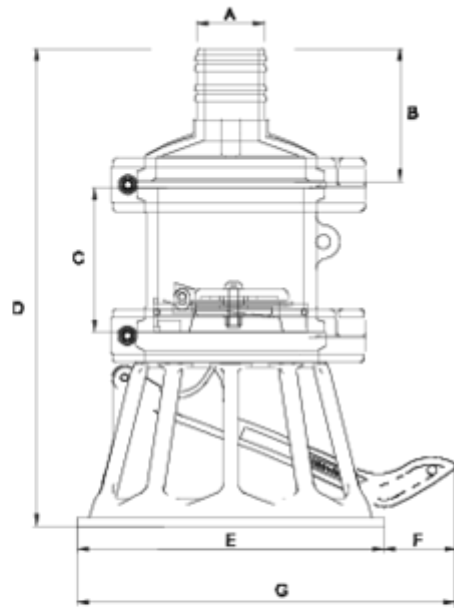

# Foot valve with spigot connection

## ITEM 956

REFERENCE	DESCRIPTION	Net weight	Volumen (m <sup>3</sup> )	Gross weight	Unidades lote
1014073	ASPIRATION FOOT VALVE, SPIGOT OUT 2"	2,956	0,04460	3,84	1
1014075	ASPIRATION FOOT VALVE, SPIGOT OUT 3"	3,045	0,04460	3,95	1

## ITEM 956 | Foot valve with spigot connection

CÓDIGO	f	PESOS	BRIDA	B	C	D	E	F	G	PN
14073	2"	2956	125	112	122	403	259	53	311	PN10
14075	3"	3041	125	134	122	425	259	53	311	PN10