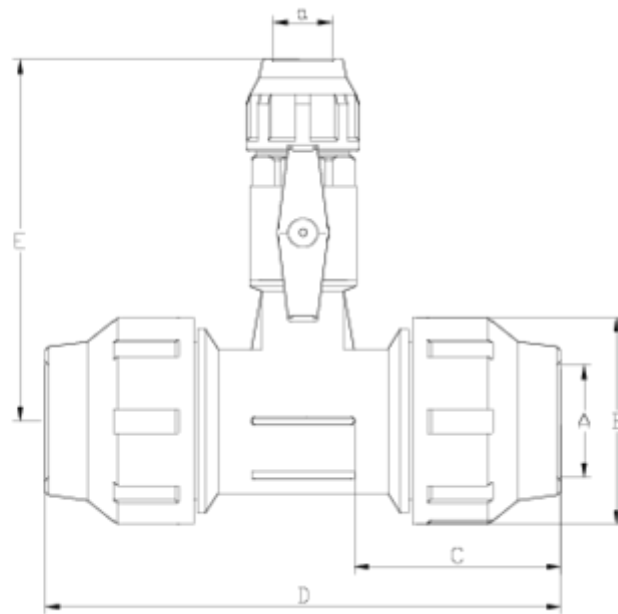

PP compression fittings

Fitting tee compact valve fitting outlet ITEM 900

REFERENCE	DESCRIPTION	Net weight	Volumen (m ³)	Gross weight	Unidades lote
112E386	TE S/FITTING COMPACT FITTING 32-20-32 GRIS	0	0,02243	0	8
112E387	TE S/FITTING COMPACT FITTING 32-25-32 GRIS	0	0,02243	0	8
112E392	TE S/FITTING COMPACT FITTING 63-25-63 GRIS	1,291	0,06347	10,9931	8
112E393	TE S/FITTING COMPACT FITTING 63-32-63 GRIS	1,391	0,06347	11,7931	8

ITEM 900 | Fitting tee compact valve fitting outlet

Code	A - a - A	Weight (g)	B	C	D	E	PN	MEDIDA
12E386	32-20-32	342	64	70	170	143	PN16	MÉTRICO
12E387	32-25-32	374	64	70	170	160	PN16	MÉTRICO
12E392	63-25-63	1250	109	113	274	184	PN16	MÉTRICO
12E393	63-32-63	1315	109	113	274	200	PN16	MÉTRICO