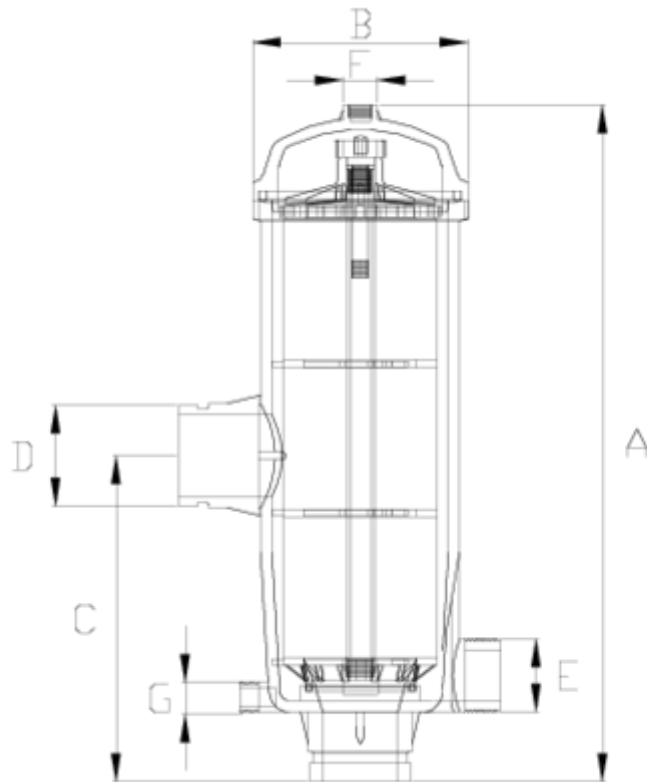

Filters

Netvitc outlet

ITEM 317

REFERENCE	DESCRIPTION	Net weight	Volumen (m ³)	Gross weight	Unidades lote
1008005	140 MESH RING FILTER,NETVITC OUT. 2"	5,59715	0,06879	12,565	2
1008006	140 MESH RING FILTER,NETVITC OUT. 3"	6,8058	0,08678	15,165	2
1008015	120 MESH RING FILTER,NETVITC OUT. 2"	5,33215	0,06879	12,035	2
1008016	120 MESH RING FILTER,NETVITC OUT. 3"	6,455	0,08678	13,863	2