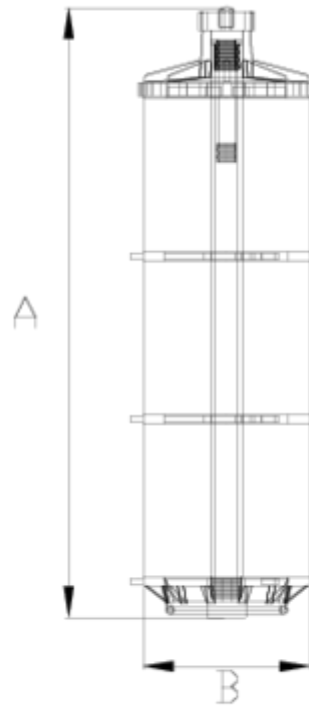

Filters

Cartridge filter ITEM 321

REFERENCE	DESCRIPTION	Net weight	Volumen (m ³)	Gross weight	Unidades lote
1008075	140 MESH CARTRIDGE FILTER 2"	1,77655	0,01553	3,91	2
1008076	140 MESH CARTRIDGE FILTER 3"	2,30405	0,03100	4,965	2
1008077	120 MESH CARTRIDGE FILTER 2"	1,62155	0,01553	3,6	2
1008078	120 MESH CARTRIDGE FILTER 3"	2,31655	0,03100	4,99	2