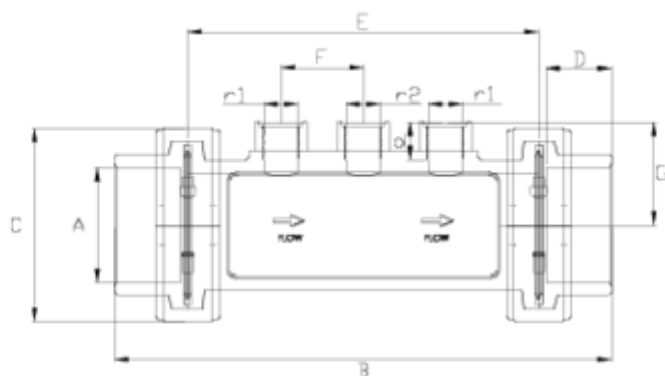

### ITEM 64N

REFERENCE	DESCRIPTION	Net weight	Volumen (m <sup>3</sup> )	Gross weight	Unidades lote
101N500	ELECTRODES HOLDER SIGHT GLASS 50mm	1,2337	0,01553	2,794	2
101N501	ELECTRODES HOLDER SIGHT GLASS 63mm	1,028	0,01553	2,3827	2
101N502	ELECTRODES HOLDER SIGHT GLASS 75mm	1,378	0,01553	3,085	2
101N503	ELECTRODES HOLDER SIGHT GLASS 90mm	2,177	0,03648	5,67	2
101N520	ELECTRODES HOLDER SIGHT GLASS 50mm	1,31165	0,01553	2,95	2
101N521	ELECTRODES HOLDER SIGHT GLASS 63mm	1,03015	0,01553	2,865	2
101N522	ELECTRODES HOLDER SIGHT GLASS 75mm	1,2097	0,01553	3,2241	2

## ITEM 64N | Electrodes holder sight glass SNS® tee f/t

CÓDIGO	ØA	PESO (g)	BRIDA SNS	B	C	D	E	F	G	r1	r2	d	PN	ROSCA
1N500	50	1234	63	298	125	31	189	45	57	1/2"	1/2"	16	PN6	BSP
1N520	50	1232	63	298	125	31	189	45	57	1/2"	3/4"	16	PN6	BSP
1N501	63	1180	63	272	125	36	189	45	57	1/2"	1/2"	16	PN6	BSP
1N521	63	1178	63	272	125	36	189	45	57	1/2"	3/4"	16	PN6	BSP
1N502	75	1378	63	323	125	42	189	45	57	1/2"	1/2"	16	PN6	BSP
1N522	75	1376	63	323	125	42	189	45	57	1/2"	3/4"	16	PN6	BSP
1N503	90	2177	90	377	164	52	260	55	76	1/2"	1/2"	16	PN6	BSP