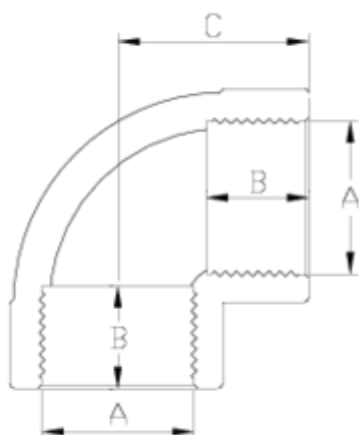

## PP threaded fittings

# Elbow female thread

## ITEM 901

REFERENCE	DESCRIPTION	Net weight	Volumen (m <sup>3</sup> )	Gross weight	Unidades lote
1004280	90° ELBOW PPFV F/TH 1/2"	0,021437	0,02243	4,775	200
1004281	90° ELBOW PPFV F/TH 3/4"	0,03	0,02243	6,4877	200
1004282	90° ELBOW PPFV F/TH 1"	0,044083	0,02243	4,896	100
1004283	90° ELBOW PPFV F/TH 1 1/4"	0,08434	0,03129	4,786	50
1004284	90° ELBOW PPFV F/TH 1 1/2"	0,11564	0,03129	6,355	50
1004285	90° ELBOW PPFV F/TH 2"	0,15742	0,03682	6,846	40

## ITEM 901 | Elbow female thread

Código	A	Peso (g)	B	C	PN	TIPO ROSCA
04280	1/2"	22	17	32	PN10	BSP
04281	3/4"	30	18	35	PN10	BSP
04282	1"	45	21	41	PN10	BSP
04283	1 1/4"	87	25	48	PN10	BSP
04284	1 1/2"	116	25	54	PN10	BSP
04285	2"	157	30	65	PN10	BSP