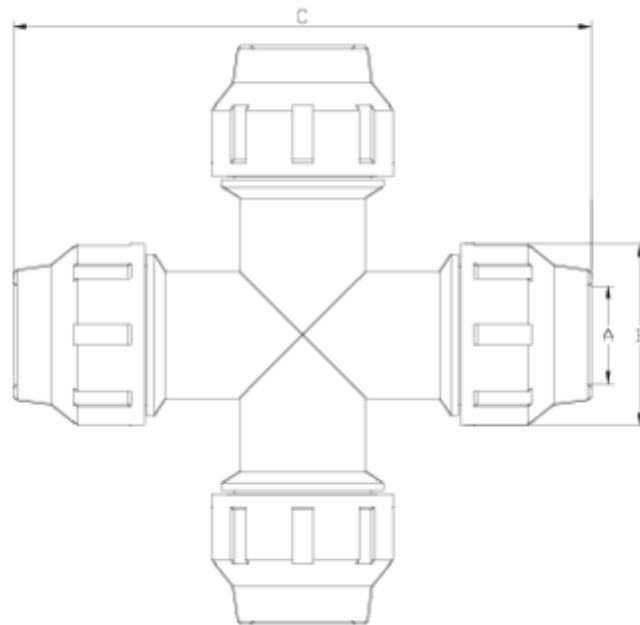

PP compression fittings

90° cross

ITEM 552

REFERENCE	DESCRIPTION	Net weight	Volumen (m ³)	Gross weight	Unidades lote
112E250	90° CROSS EQUAL OUTLETS 20	0,18222	0,02244	3,221	15
112E251	90° CROSS EQUAL OUTLETS 25	0,3	0,02244	5,04	15
112E252	90° CROSS EQUAL OUTLETS 32	0,43	0,03648	7,15	15

ITEM 552 | 90° cross

Código	f tubo	Peso (g)	A	B	C	PN	MEDIDA
12E250	20	152	21	46	167	PN16	MÉTRICO
12E251	25	252	26	55	182	PN16	MÉTRICO
12E252	32	378	33	64	198	PN16	MÉTRICO

Product Documents

Product Certificates