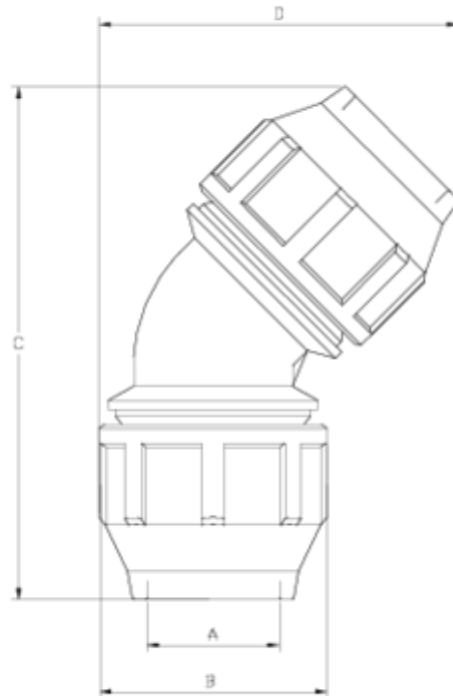

PP compression fittings

45° ELBOW EQUAL OUTLETS

ITEM 848

| REFERENCE | DESCRIPTION | Net weight | Volumen (m ³) | Gross weight | Unidades lote |
|-----------|-----------------------|------------|---------------------------|--------------|---------------|
| 112E346 | CODO 45° B/I 75 GRIS | 1,5515 | 0,03129 | 6,7336 | 4 |
| 112E347 | CODO 45° B/I 90 GRIS | 2,6057 | 0,03129 | 5,7394 | 2 |
| 112E348 | CODO 45° B/I 110 GRIS | 3,5892 | 0,03682 | 7,7997 | 2 |

ITEM 848 | 45° ELBOW EQUAL OUTLETS

| Código | f tubo | Peso (g) | A | B | C | D | PN | MEDIDA |
|--------|--------|----------|-----|-----|-----|-----|------|---------|
| 12E346 | 75 | 1485 | 77 | 133 | 300 | 196 | PN10 | MÉTRICO |
| 12E347 | 90 | 2450 | 92 | 159 | 357 | 250 | PN10 | MÉTRICO |
| 12E348 | 110 | 3540 | 112 | 183 | 385 | 300 | PN10 | MÉTRICO |