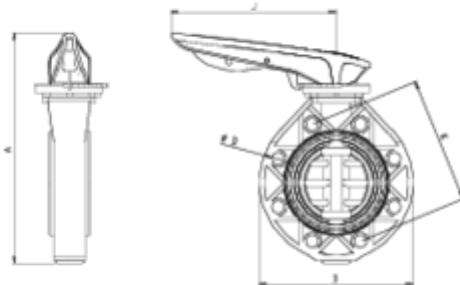

Butterfly valves

Compact valve catch handle - FPM seal ITEM 764

REFERENCE	DESCRIPTION	Net weight	Volumen (m ³)	Gross weight	Unidades lote
1009653	PVC FPM COMPACT VALVE CATCH HANDLE 90	2,325925	0,06347	11,225	4
1009654	PVC FPM COMPACT VALVE CATCH HANDLE 110	2,8032	0,06347	13,13	4
1009655	PVC FPM COMPACT VALVE CATCH HANDLE 125	3,056	0,06347	12,971	4
1009656	PVC FPM COMPACT VALVE CATCH HANDLE 140	3,48	0,06347	14,71	4
1009657	PVC FPM COMPACT VALVE CATCH HANDLE 160	4,603	0,04880	19,202	4

ITEM 764 | Compact valve catch handle - FPM seal

CÓDIGO	f	PESO	A	B	C	D	K	J	PN	MEDIDA
09653	90	2286	290	200	56	18x8	160	235	PN10	MÉTRICO
09654	110	2604	308	220	56	18x8	180	235	PN10	MÉTRICO
09655	125	3032	344	230	53	18x8	190	270	PN10	MÉTRICO
09656	140	3436	364	251	60	18x8	210	270	PN10	MÉTRICO
09657	160	4558	386	285	69	22x8	240	270	PN10	MÉTRICO