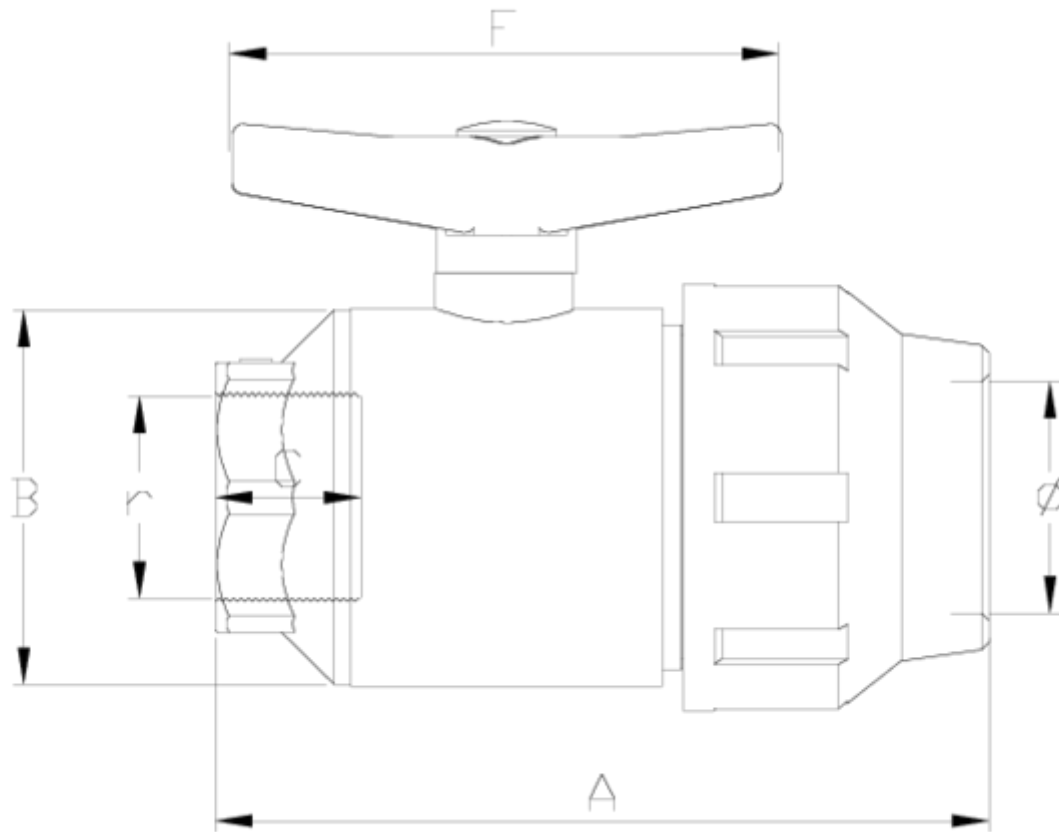

'Compact' ball valves

Fitting-female threaded outlet

FPM

ITEM 724

REFERENCE	DESCRIPTION	Net weight	Volumen (m ³)	Gross weight	Unidades lote
111C160	VALVULA COMPACT FITTING-R/H 20-1/2" FPM	0,155	0,01553	2,8604	20
111C161	VALVULA COMPACT FITTING-R/H 25-3/4" FPM	0,211665	0,01553	4,56	20
111C162	VALVULA COMPACT FITTING R/H 32-1" FPM	0,295	0,02244	4,48	15

ITEM 724 | Fitting-female threaded outlet FPM

CÓDIGO	d-r	DN	PESO (g)	A	B	C	F	PN	TIPO ROSCA
11C160	20-1/2"	15	155	121	48	17	80	PN10	BSP
11C161	25-3/4"	20	202	134	53	21	80	PN10	BSP
11C162	32-1"	25	295	152	59	23	101	PN10	BSP