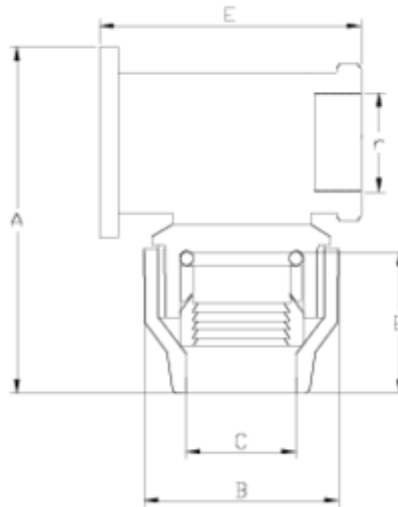

Brass pressure fittings

Griffin elbow

ITEM 158

REFERENCE	DESCRIPTION	Net weight	Volumen (m ³)	Gross weight	Unidades lote
1020160	BRASS GRIFFIN ELBOW 20-1/2"	0,150633	0,01553	15,39	100
1020161	BRASS GRIFFIN ELBOW 25-3/4"	0,218638	0,01553	13,445	60

ITEM 158 | Griffin elbow

Código	f tubo-R	Peso (g)	A	B	C	D	E	r	PN	TIPO ROSCA
20160	20-1/2"	186	71	35	21	32	47	1/2"	PN25	BSP
20161	25-3/4"	288	80	42	26	34	54	3/4"	PN25	BSP

Product Documents

Product Certificates