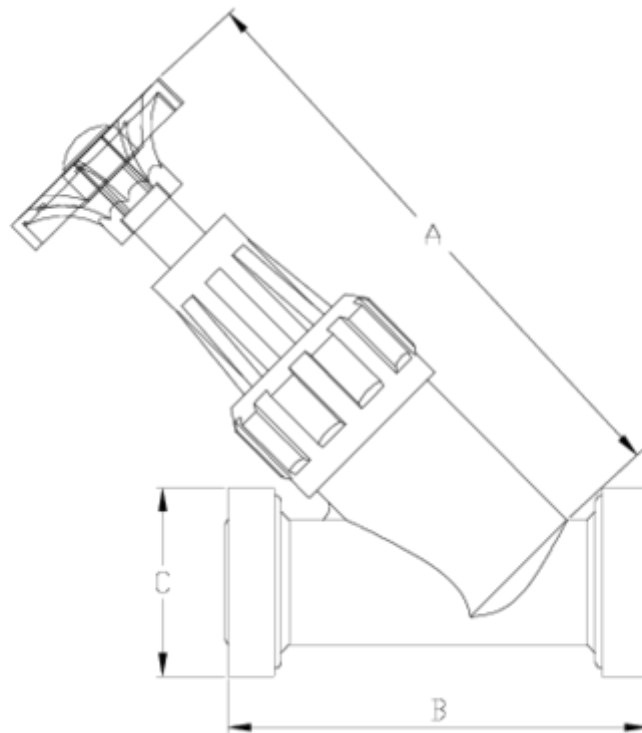

Angle seat valves and filters

Angle seat valve body - Range combination

ITEM 449

REFERENCE	DESCRIPTION	Net weight	Volumen (m ³)	Gross weight	Unidades lote
1021701	ANGLE SEAT V. BODY 20	0,1953	0,03648	3,16	10
1021702	ANGLE SEAT V. BODY 25	0,2983	0,03648	4,19	10
1021703	ANGLE SEAT V. BODY 32	0,57	0,03648	6,907	10

ITEM 449 | Angle seat valve body - Range combination

CÓDIGO	f	DN	Peso (g)	A	B	C	PN	MEDIDA
21011	20	15	187	146	96	42	PN16	MÉTRICO
21012	25	20	286	173	114	47	PN16	MÉTRICO
21013	32	25	429	195	129	57	PN16	MÉTRICO