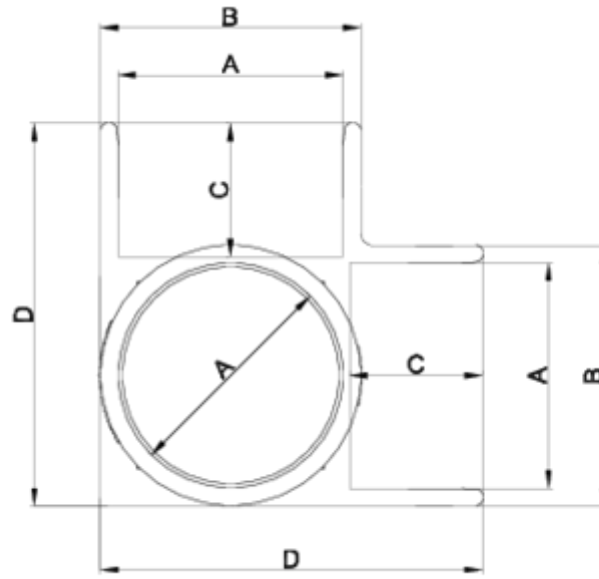

PVC-U pressure fittings

90° elbow 3-ways white range

ITEM 951

REFERENCE	DESCRIPTION	Net weight	Volumen (m ³)	Gross weight	Unidades lote
-----------	-------------	------------	---------------------------	--------------	---------------