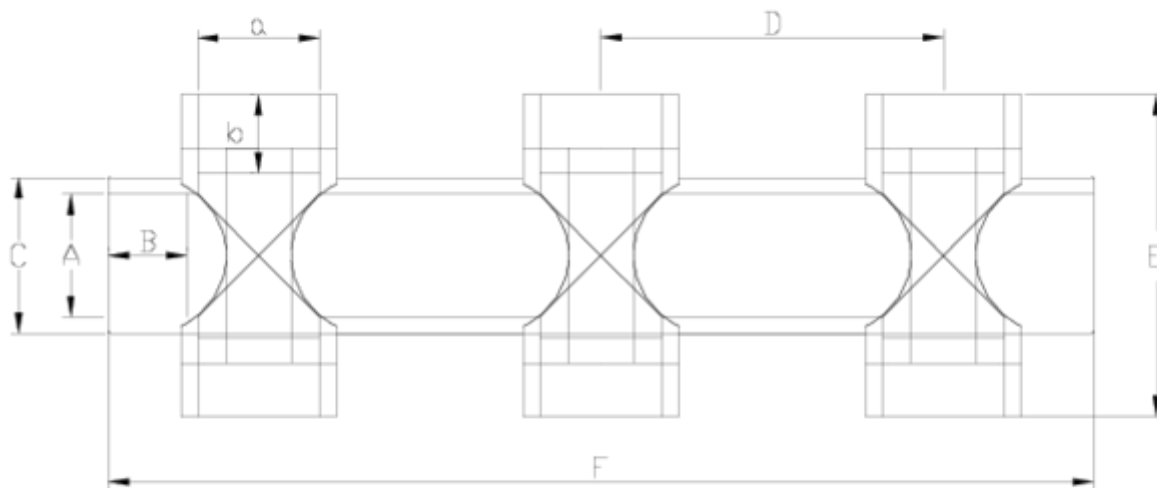

## PP threaded fittings

# 6-way distributor female threaded ITEM 763

REFERENCE	DESCRIPTION	Net weight	Volumen (m <sup>3</sup> )	Gross weight	Unidades lote
1004402	PP MANIFOLD 6 WAY FEMALE THR. 1"-1"	0,4616	0,02244	5,55	10
1004404	PP MANIFOLD 6 WAY FEMALE THR. 2"-1 1/2"	1,3727	0,04460	3,415	2
1004405	PP MANIFOLD 6 WAY FEMALE THR. 2"-2" PP	1,37115	0,04460	3,51	2

## ITEM 763 | 6-way distributor female threaded

Código	A-a	Peso (g)	b	B	C	D	E	F	PN	TIPO ROSCA
04402	1" -1"	320	22	22	40	115	78	308	PN10	BSP
04404	2"-1 1/2"	945	21	38	75	165	115	475	PN10	BSP
04405	2"-2"	1025	26	38	75	165	115	475	PN10	BSP