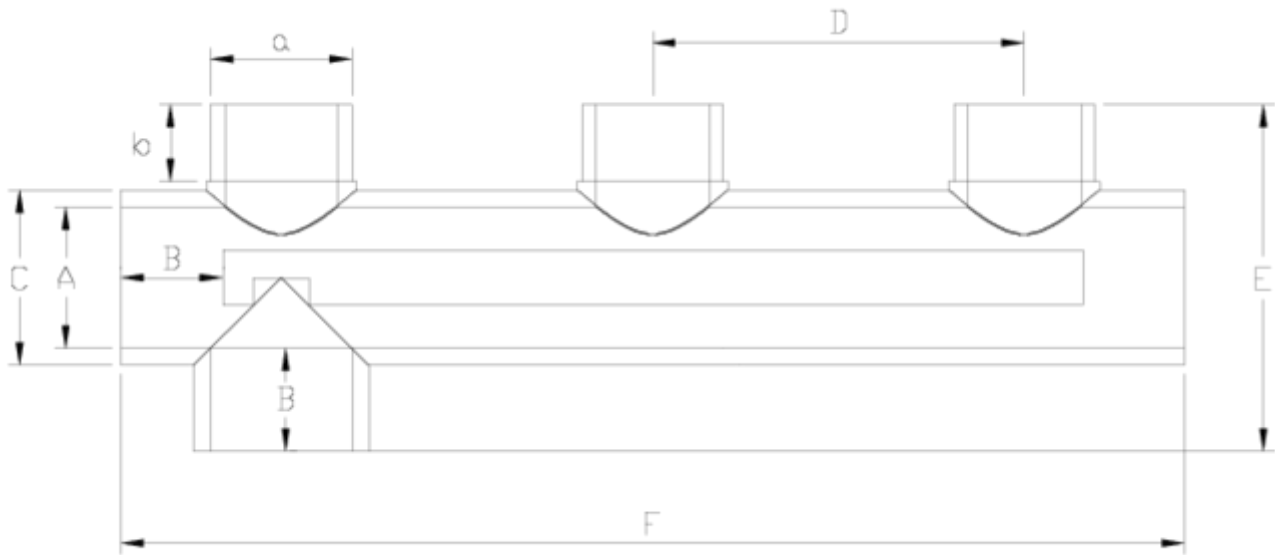

PVC-U pressure fittings

3-way manifold lateral outlet - white range

ITEM 630

REFERENCE	DESCRIPTION	Net weight	Volumen (m ³)	Gross weight	Unidades lote
1001283	MANIFOLD LATERAL PLAIN OUTLET 32	0,47	0,04460	5,3658	10
1001285	MANIFOLD LATERAL PLAIN OUTLET 50	1,085	0,01553	3,504	4
1001286	MANIFOLD LATERAL PLAIN OUTLET 63	1,101	0,04460	5,0698	4
1001450	3-WAY MANIFOLD LATERAL OUTLET 50 WHITE	0	0,02243	0	4
1001451	3-WAY MANIFOLD LATERAL OUTLET 63 WHITE	0	0,04460	0	4

ITEM 630 | 3-way manifold lateral outlet - white range

Código	A-a	Peso (g)	b	B	C	D	E	F	PN	MEDIDA
01283	32	470	21	22	40	115	88	308	PN16	MÉTRICO
01285	50	677	21	34	61	131	123	393	PN16	MÉTRICO
01286	63	1143	26	38	75	165	151	460	PN16	MÉTRICO