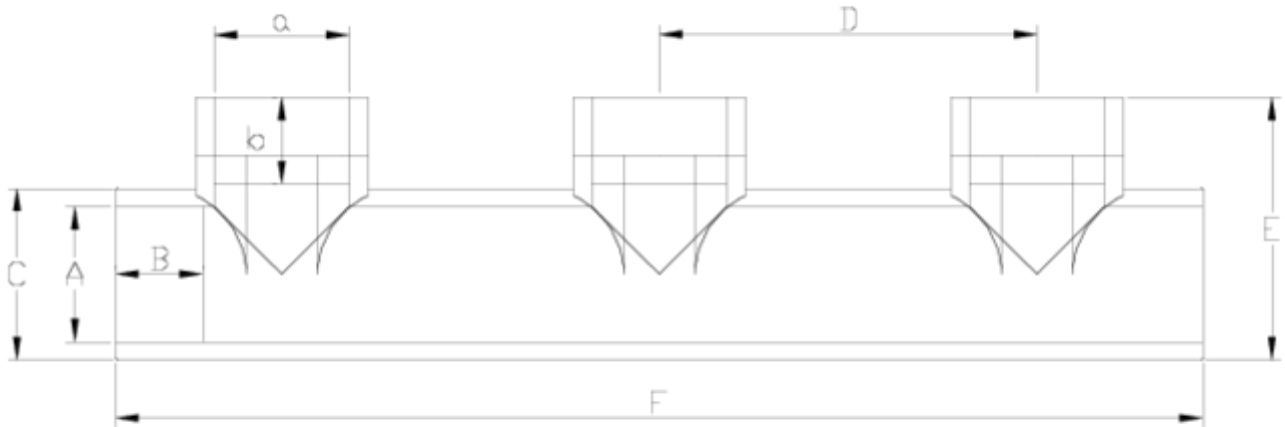

PVC-U pressure fittings

3-way distributor female threaded

ITEM 532

REFERENCE	DESCRIPTION	Net weight	Volumen (m ³)	Gross weight	Unidades lote
1002353	MANIFOLD FEMALE THR. 32-1"	0,41403	0,01553	4,585	10
1002355	PVC FEM. THREAD MANIFOLD 63-1 1/2" - GREY	1,736675	0,02244	7,51	4
1002366	PVC FEM. THREAD MANIFOLD 63-2" - GREY	0,744175	0,04460	3,54	4

ITEM 532 | 3-way distributor female threaded

Código	A-a	Peso (g)	b	B	C	D	E	F	PN	ROSCA
02353	1" -1"	420	22	22	40	115	61	308	PN10	BSP
02355	2"-1 1/2"	1103	21	38	75	165	115	460	PN10	BSP
02366	2"-2"	1201	26	38	75	165	115	460	PN10	BSP